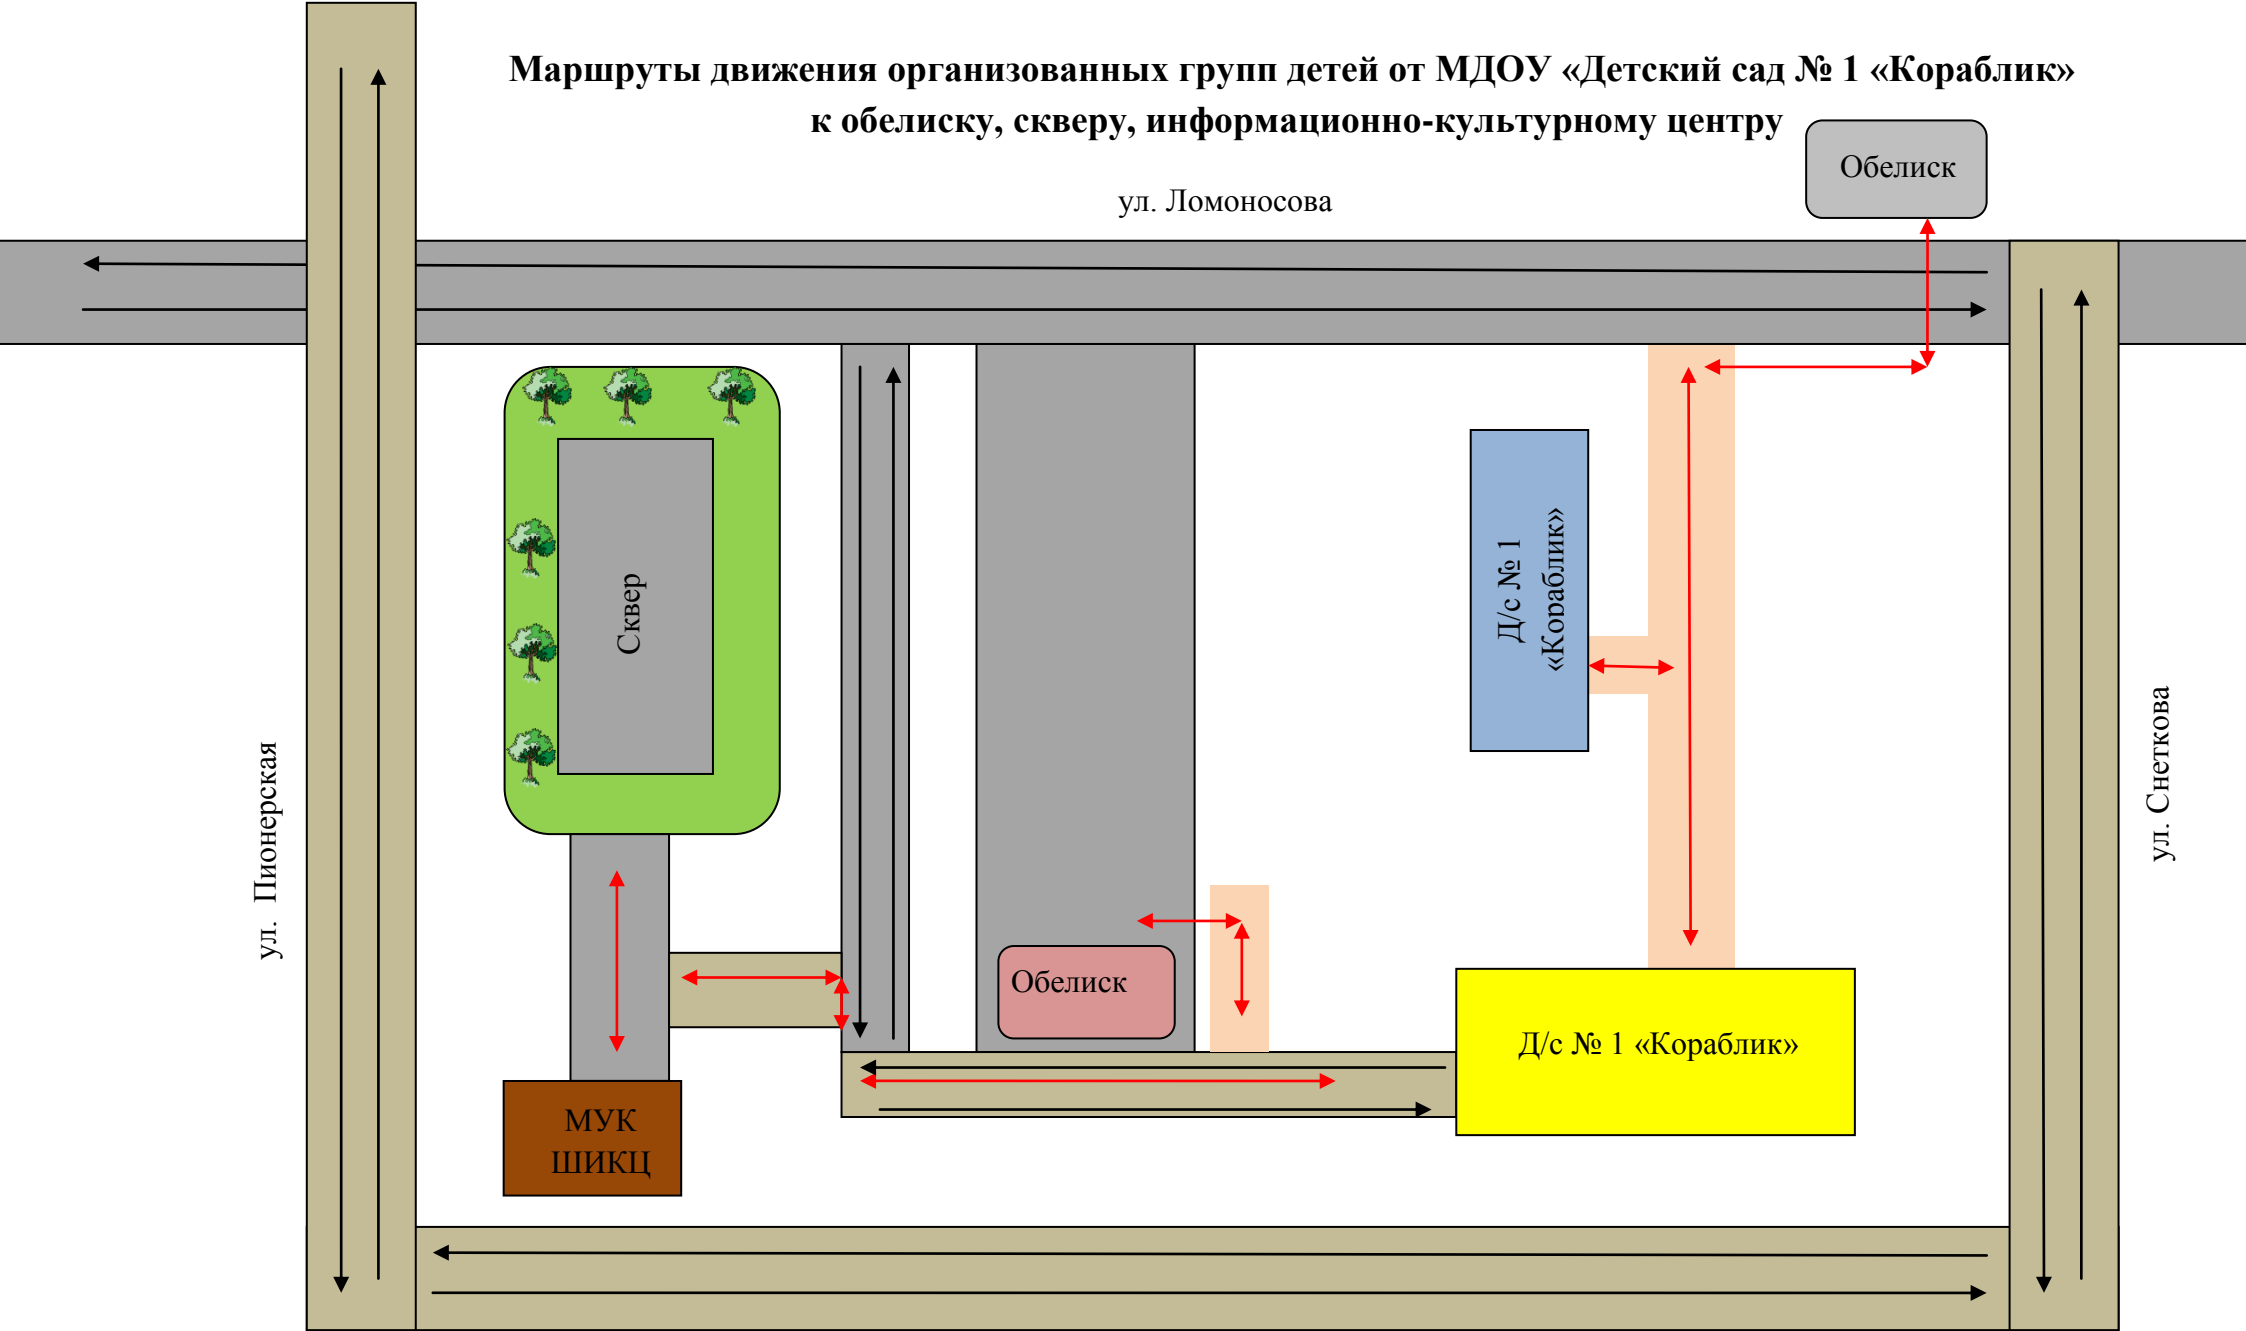

Маршруты движения организованных групп детей от МДОУ «Детский сад № 1 «Кораблик» к обелиску, скверу, информационно-культурному центру

- жилая застройка

- площадки

- асфальтное покрытие

- движение транспортных средств

ул. Мира

- грунтовая дорога

- движение детей из (в) Д/с

- деревянный тротуар

маршруты движения организованных групп детей от МДОУ «Детский сад № 1 «Кораблик» к стадиону, центру дополнительного образования и к МОУ «Шипицынская СОШ»

⦿ - светофор типа Т.7

⚠ - знак «Пешеходный переход»

⚠ - знак «Уступи дорогу»