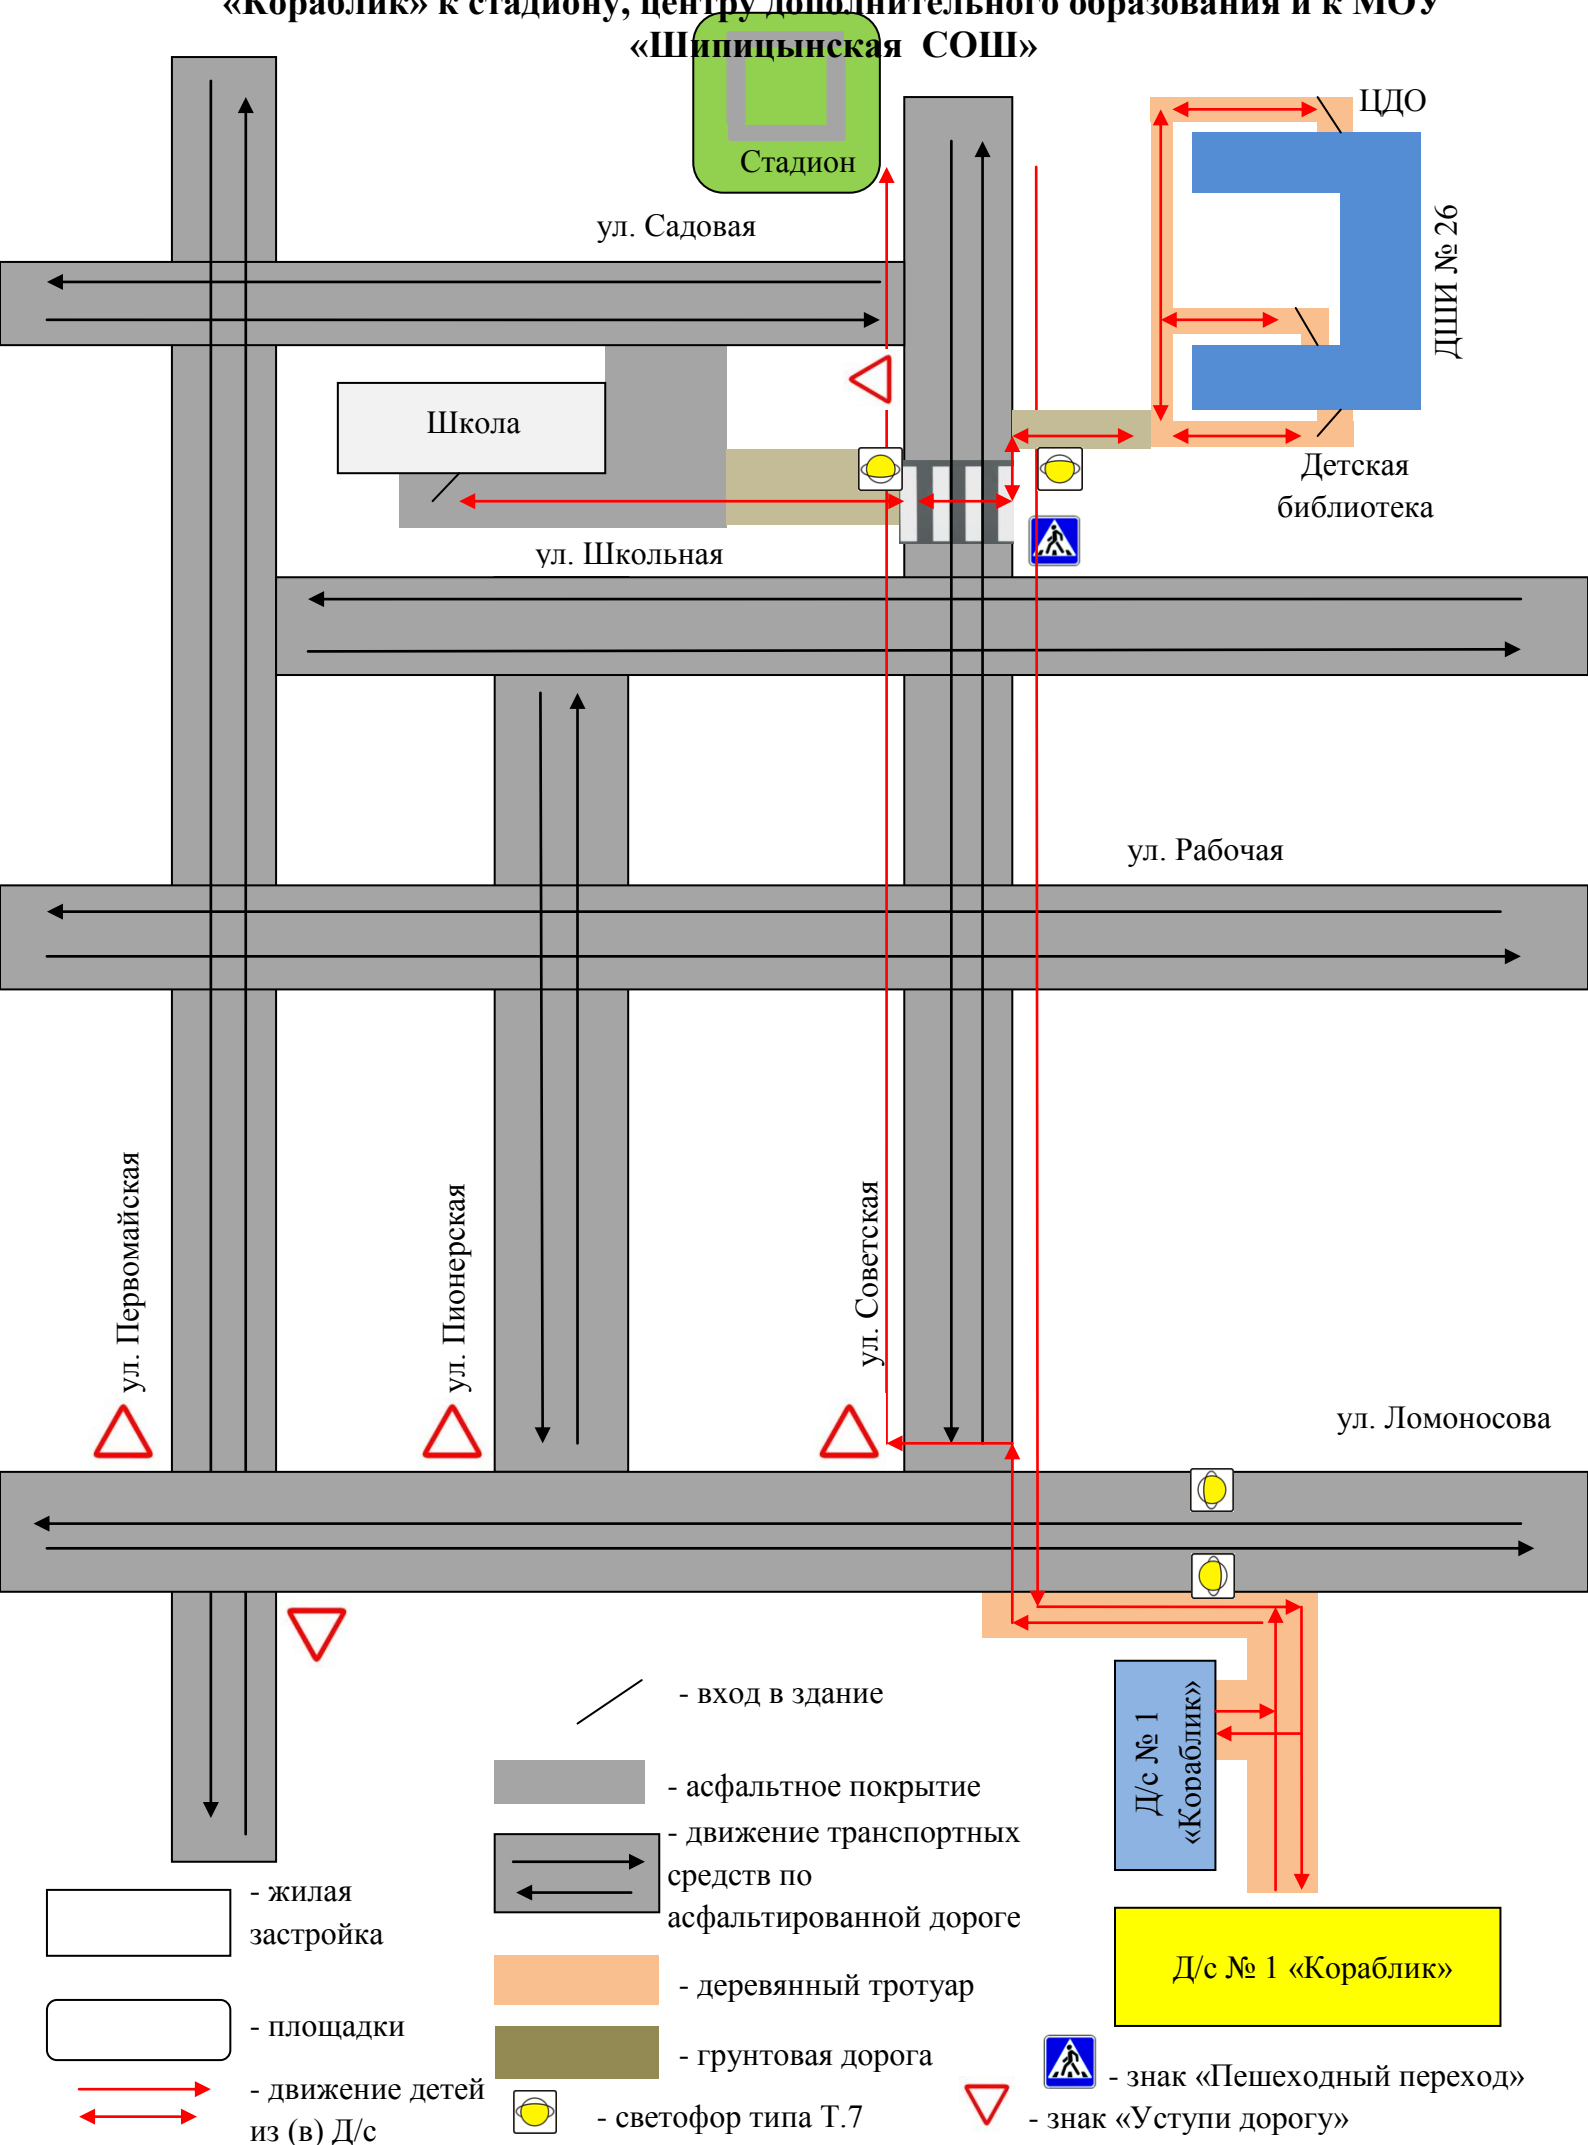

Маршруты движения организованных групп детей от МДОУ «Детский сад № 1 «Кораблик» к обелиску, скверу, информационно-культурному центру

- жилая застройка

- площадки

- асфальтное покрытие

- движение транспортных средств

ул. Мира

- грунтовая дорога

- движение детей из (в) Д/с

- деревянный тротуар

маршруты движения организованных групп детей от МДОУ «Детский сад № 1 «Кораблик» к стадиону, центру дополнительного образования и к МОУ «Шипицынская СОШ»

□ - жилая застройка

□ - площадки

↔ - движение детей из (в) Д/с

— / — - вход в здание
 ■ - асфальтовое покрытие
 ■ - движение транспортных средств по асфальтированной дороге

■ - деревянный тротуар

■ - грунтовая дорога

⦿ - светофор типа Т.7

⚠ - знак «Пешеходный переход»

⚠ - знак «Уступи дорогу»