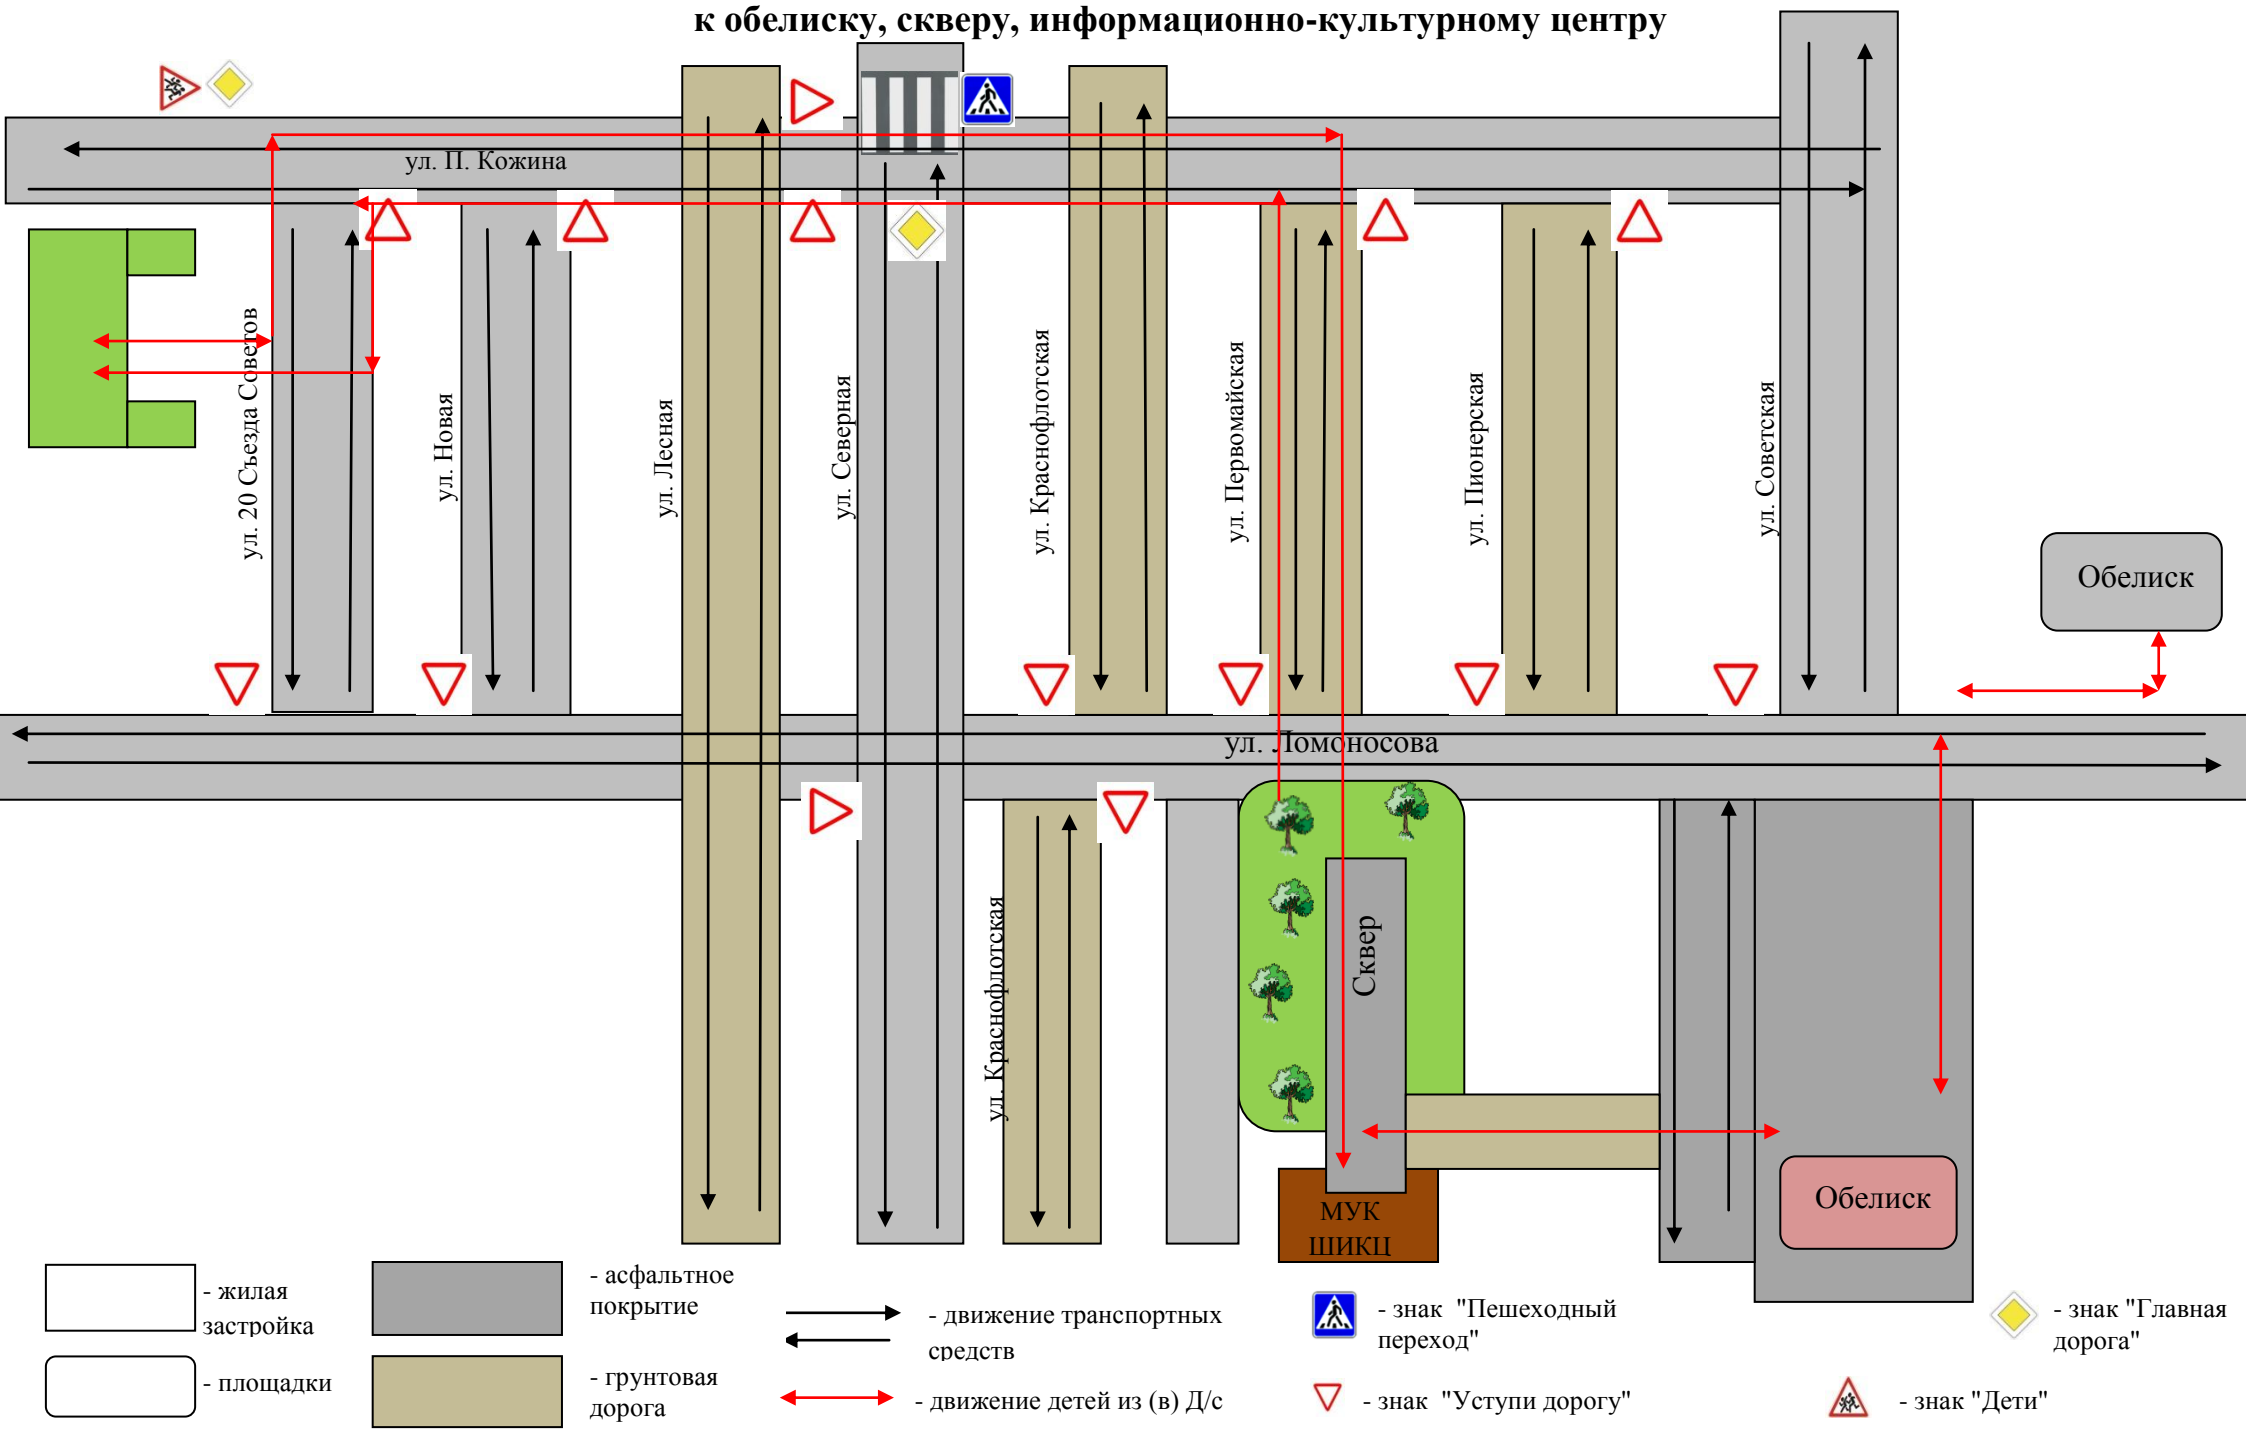

Маршруты движения организованных групп детей от МДОУ «Детский сад № 1 «Кораблик» к обелиску, скверу, информационно-культурному центру

Маршруты движения организованных групп детей от МДОУ «Детский сад № 1 «Кораблик» к стадиону, центру дополнительного образования и к МОУ «Шипицынская СОШ»