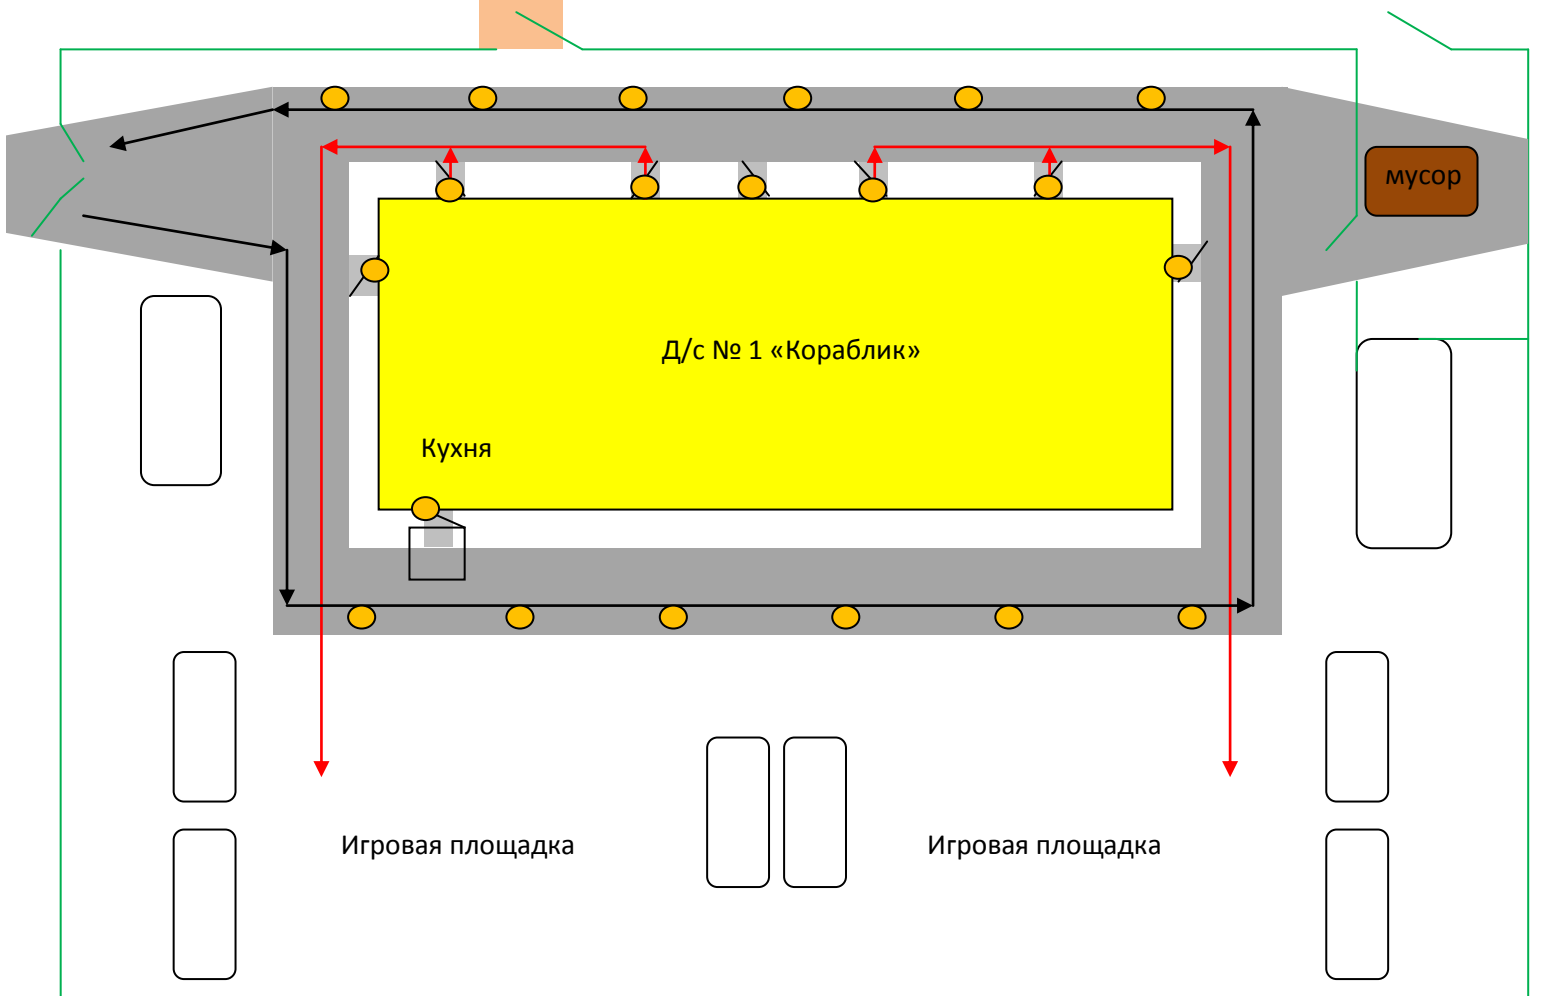

Пути движения транспортных средств к местам разгрузки/погрузки и рекомендуемых безопасных путей передвижения детей по территории МДОУ «Детский сад № 1

«Кораблик»

- | | | | | | | | |
|--|----------------------|--|---|--|--|--|---------------------------|
| | - не жилые застройки | | - движение детей по территории Д/с | | - движение транспортных средств за территорией Д/с по грунтовой дороге | | - песочное покрытие |
| | - жилая застройка | | - движение транспортных средств по территории Д/с | | - ворота | | - калитка |
| | - ограждение | | - бетонное покрытие | | - деревянный тротуар | | - место разгрузки |
| | | | | | | | - искусственное освещение |
| | | | | | | | - вход в здание |

Организация дорожного движения в непосредственной близости от МДОУ «Детский сад № 1 «Кораблик»

- жилая застройка

- движение транспортных средств по асфальтированной дороге

- движение транспортных средств по грунтовой дороге