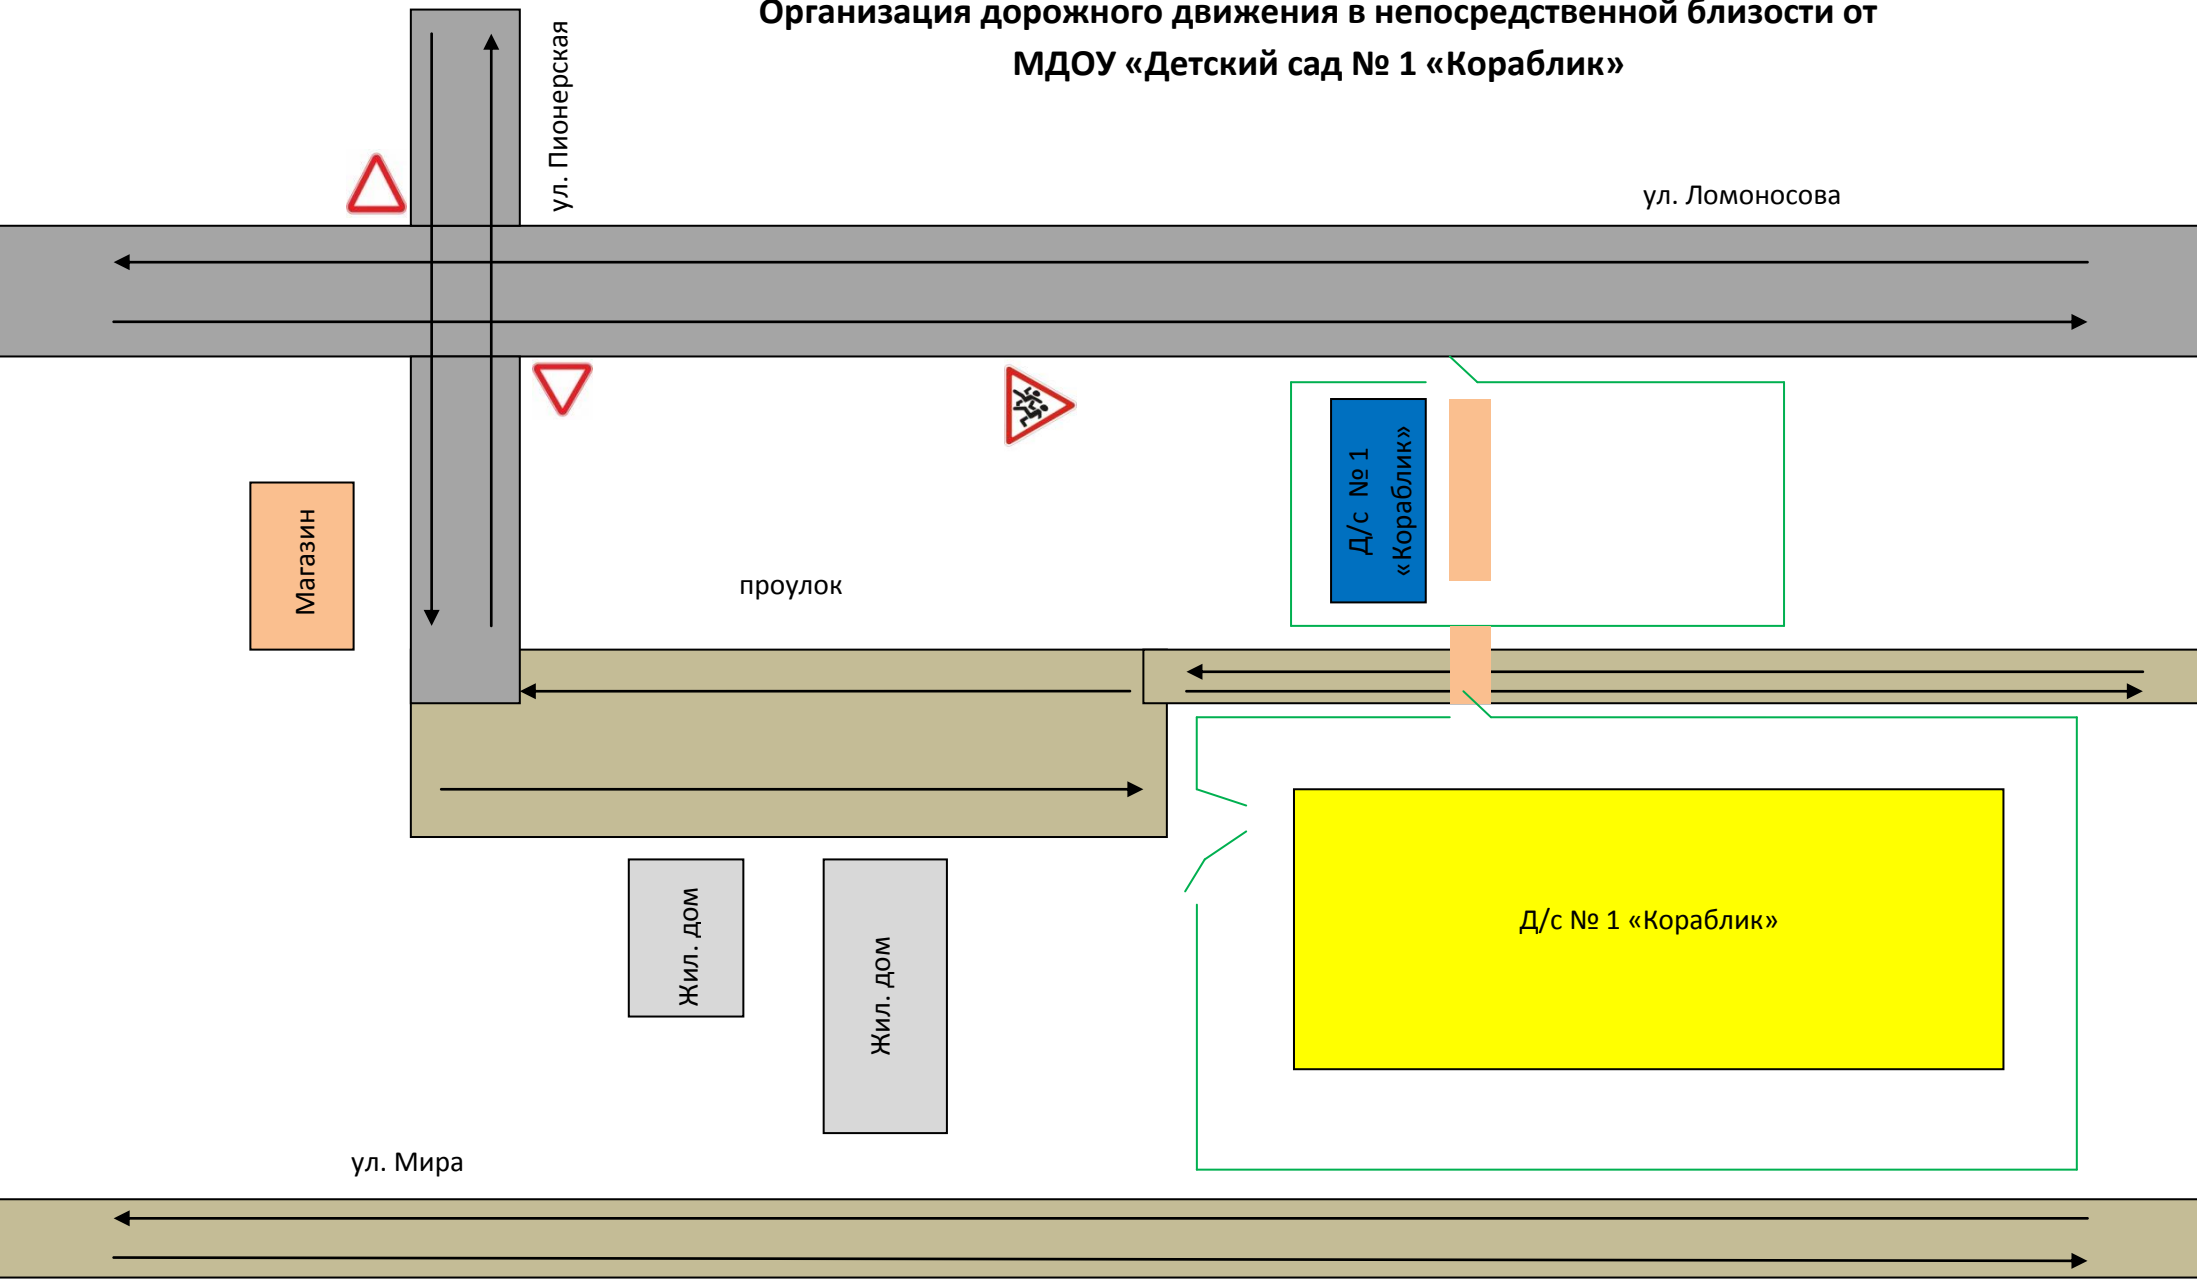

Пути движения транспортных средств к местам разгрузки/погрузки и рекомендуемых безопасных путей передвижения детей по территории МДОУ «Детский сад № 1

«Кораблик»

- | | | | | | | | |
|--|----------------------|--|---|--|--|--|---------------------------|
| | - не жилые застройки | | - движение детей по территории Д/с | | - движение транспортных средств за территорией Д/с по грунтовой дороге | | - песочное покрытие |
| | - жилая застройка | | - движение транспортных средств по территории Д/с | | - ворота | | - калитка |
| | - ограждение | | - бетонное покрытие | | - деревянный тротуар | | - место разгрузки |
| | | | | | | | - искусственное освещение |
| | | | | | | | - вход в здание |

Организация дорожного движения в непосредственной близости от МДОУ «Детский сад № 1 «Кораблик»

- жилая застройка

- движение транспортных средств по асфальтированной дороге

- движение транспортных средств по грунтовой дороге

- знак «Уступи дорогу»

- деревянный тротуар

- калитка

- ворота

- ограждение

- знак «Дети»