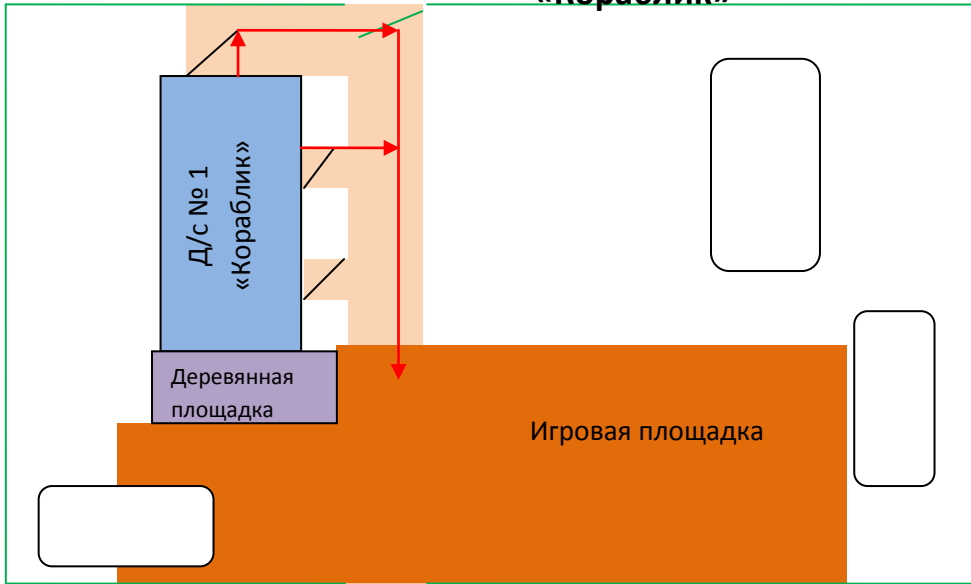

Пути движения транспортных средств к местам разгрузки/погрузки и рекомендуемых безопасных путей передвижения детей по территории МДОУ «Детский сад № 1

«Кораблик»

- | | | | | | | | |
|--|----------------------|--|---|--|--|--|---------------------------|
| | - не жилые застройки | | - движение детей по территории Д/с | | - движение транспортных средств за территорией Д/с по грунтовой дороге | | - песочное покрытие |
| | - жилая застройка | | - движение транспортных средств по территории Д/с | | - ворота | | - калитка |
| | - ограждение | | - бетонное покрытие | | - деревянный тротуар | | - место разгрузки |
| | | | | | | | - искусственное освещение |
| | | | | | | | - вход в здание |