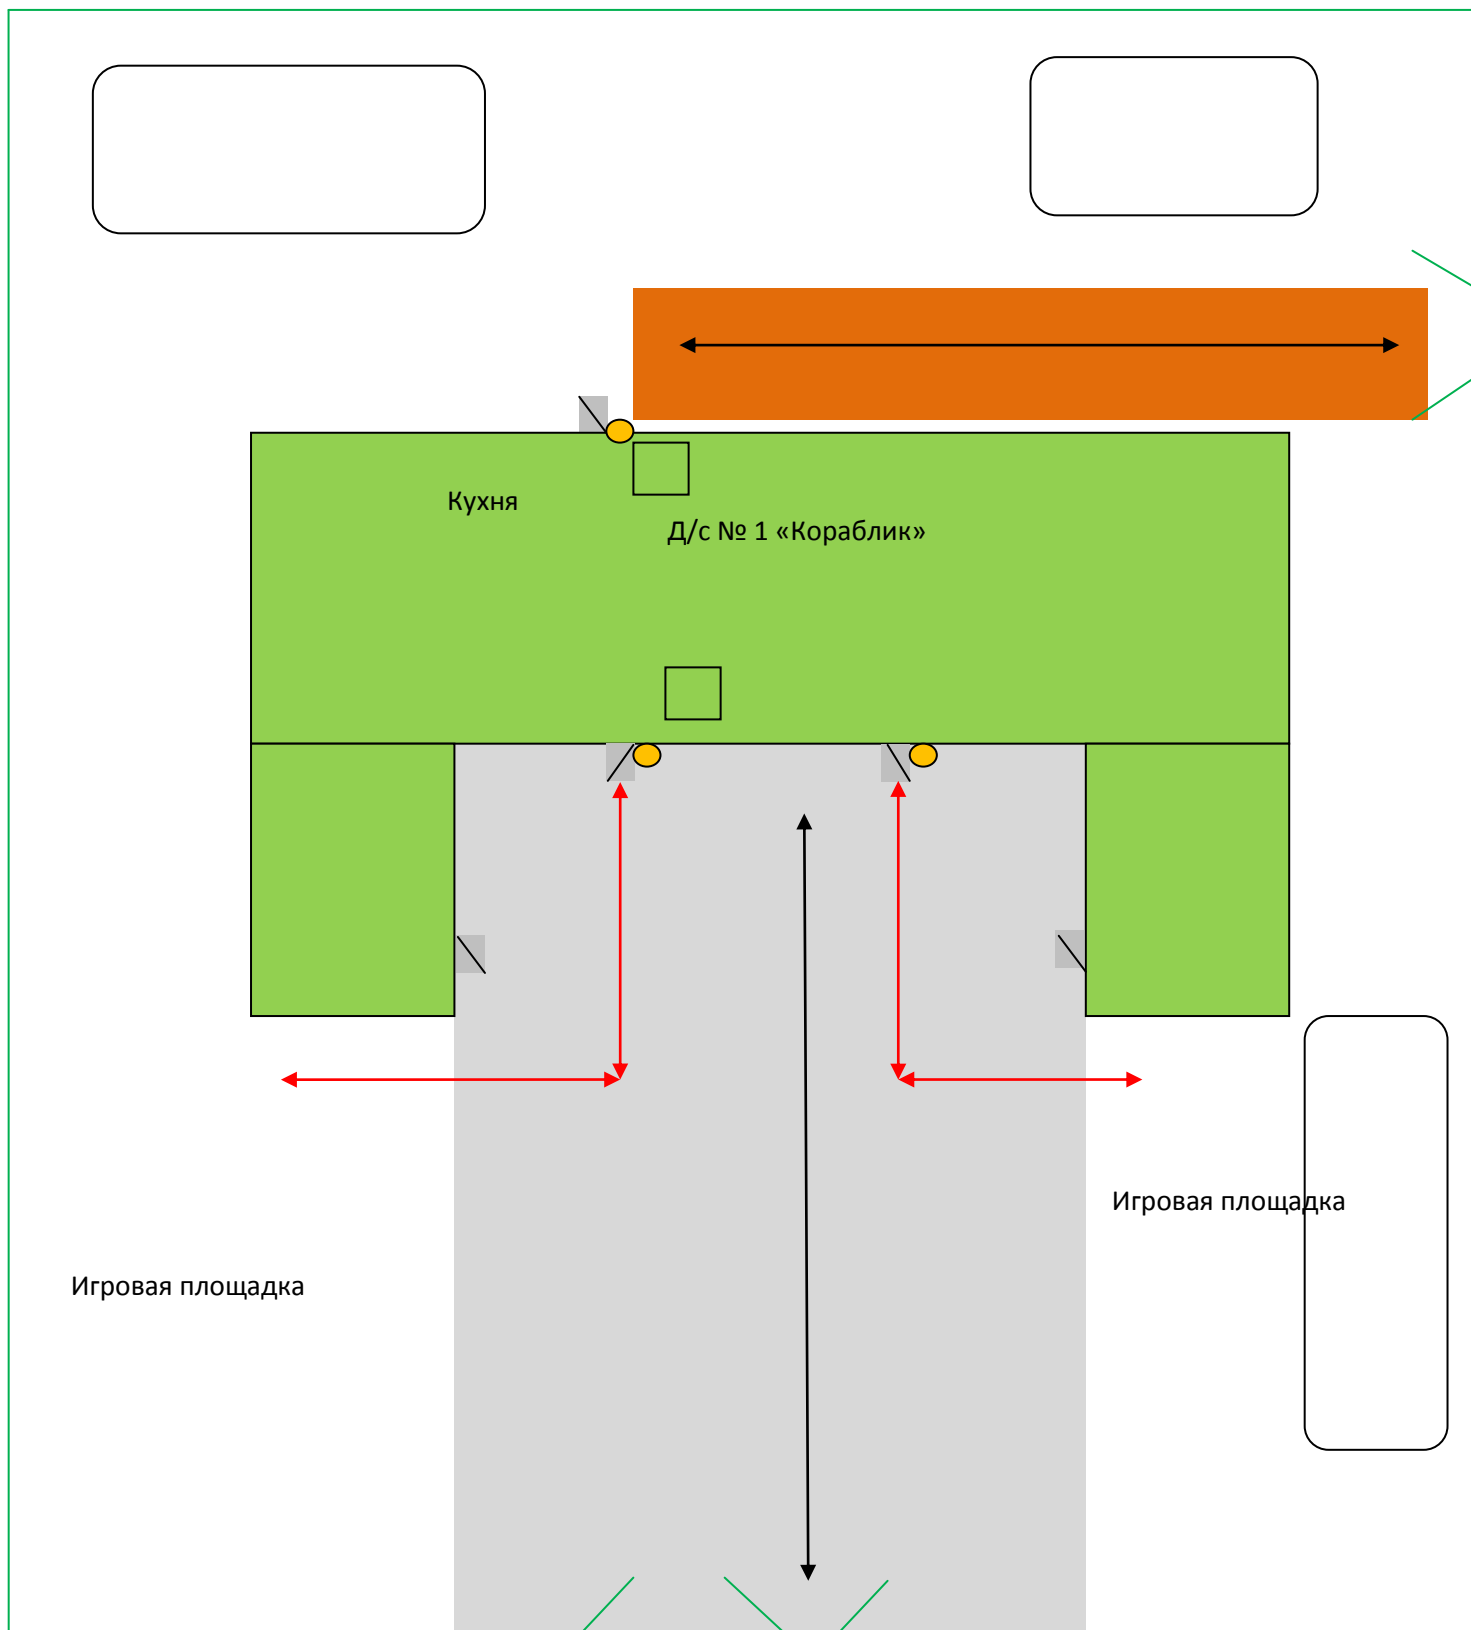

Пути движения транспортных средств к местам разгрузки/погрузки и рекомендуемых безопасных путей передвижения детей по территории МДОУ «Детский сад № 1 «Кораблик»

- | | | | | | | | | | |
|--|----------------------|--|---------------------------------------------------|--|---------------------------|--|---------------------|--|-----------------|
| | - не жилые застройки | | - движение детей по территории Д/с | | - искусственное освещение | | - песочное покрытие | | |
| | - жилая застройка | | - движение транспортных средств по территории Д/с | | - ворота | | - калитка | | - вход в здание |
| | - ограждение | | - асфальтовое покрытие | | - место разгрузки | | | | |