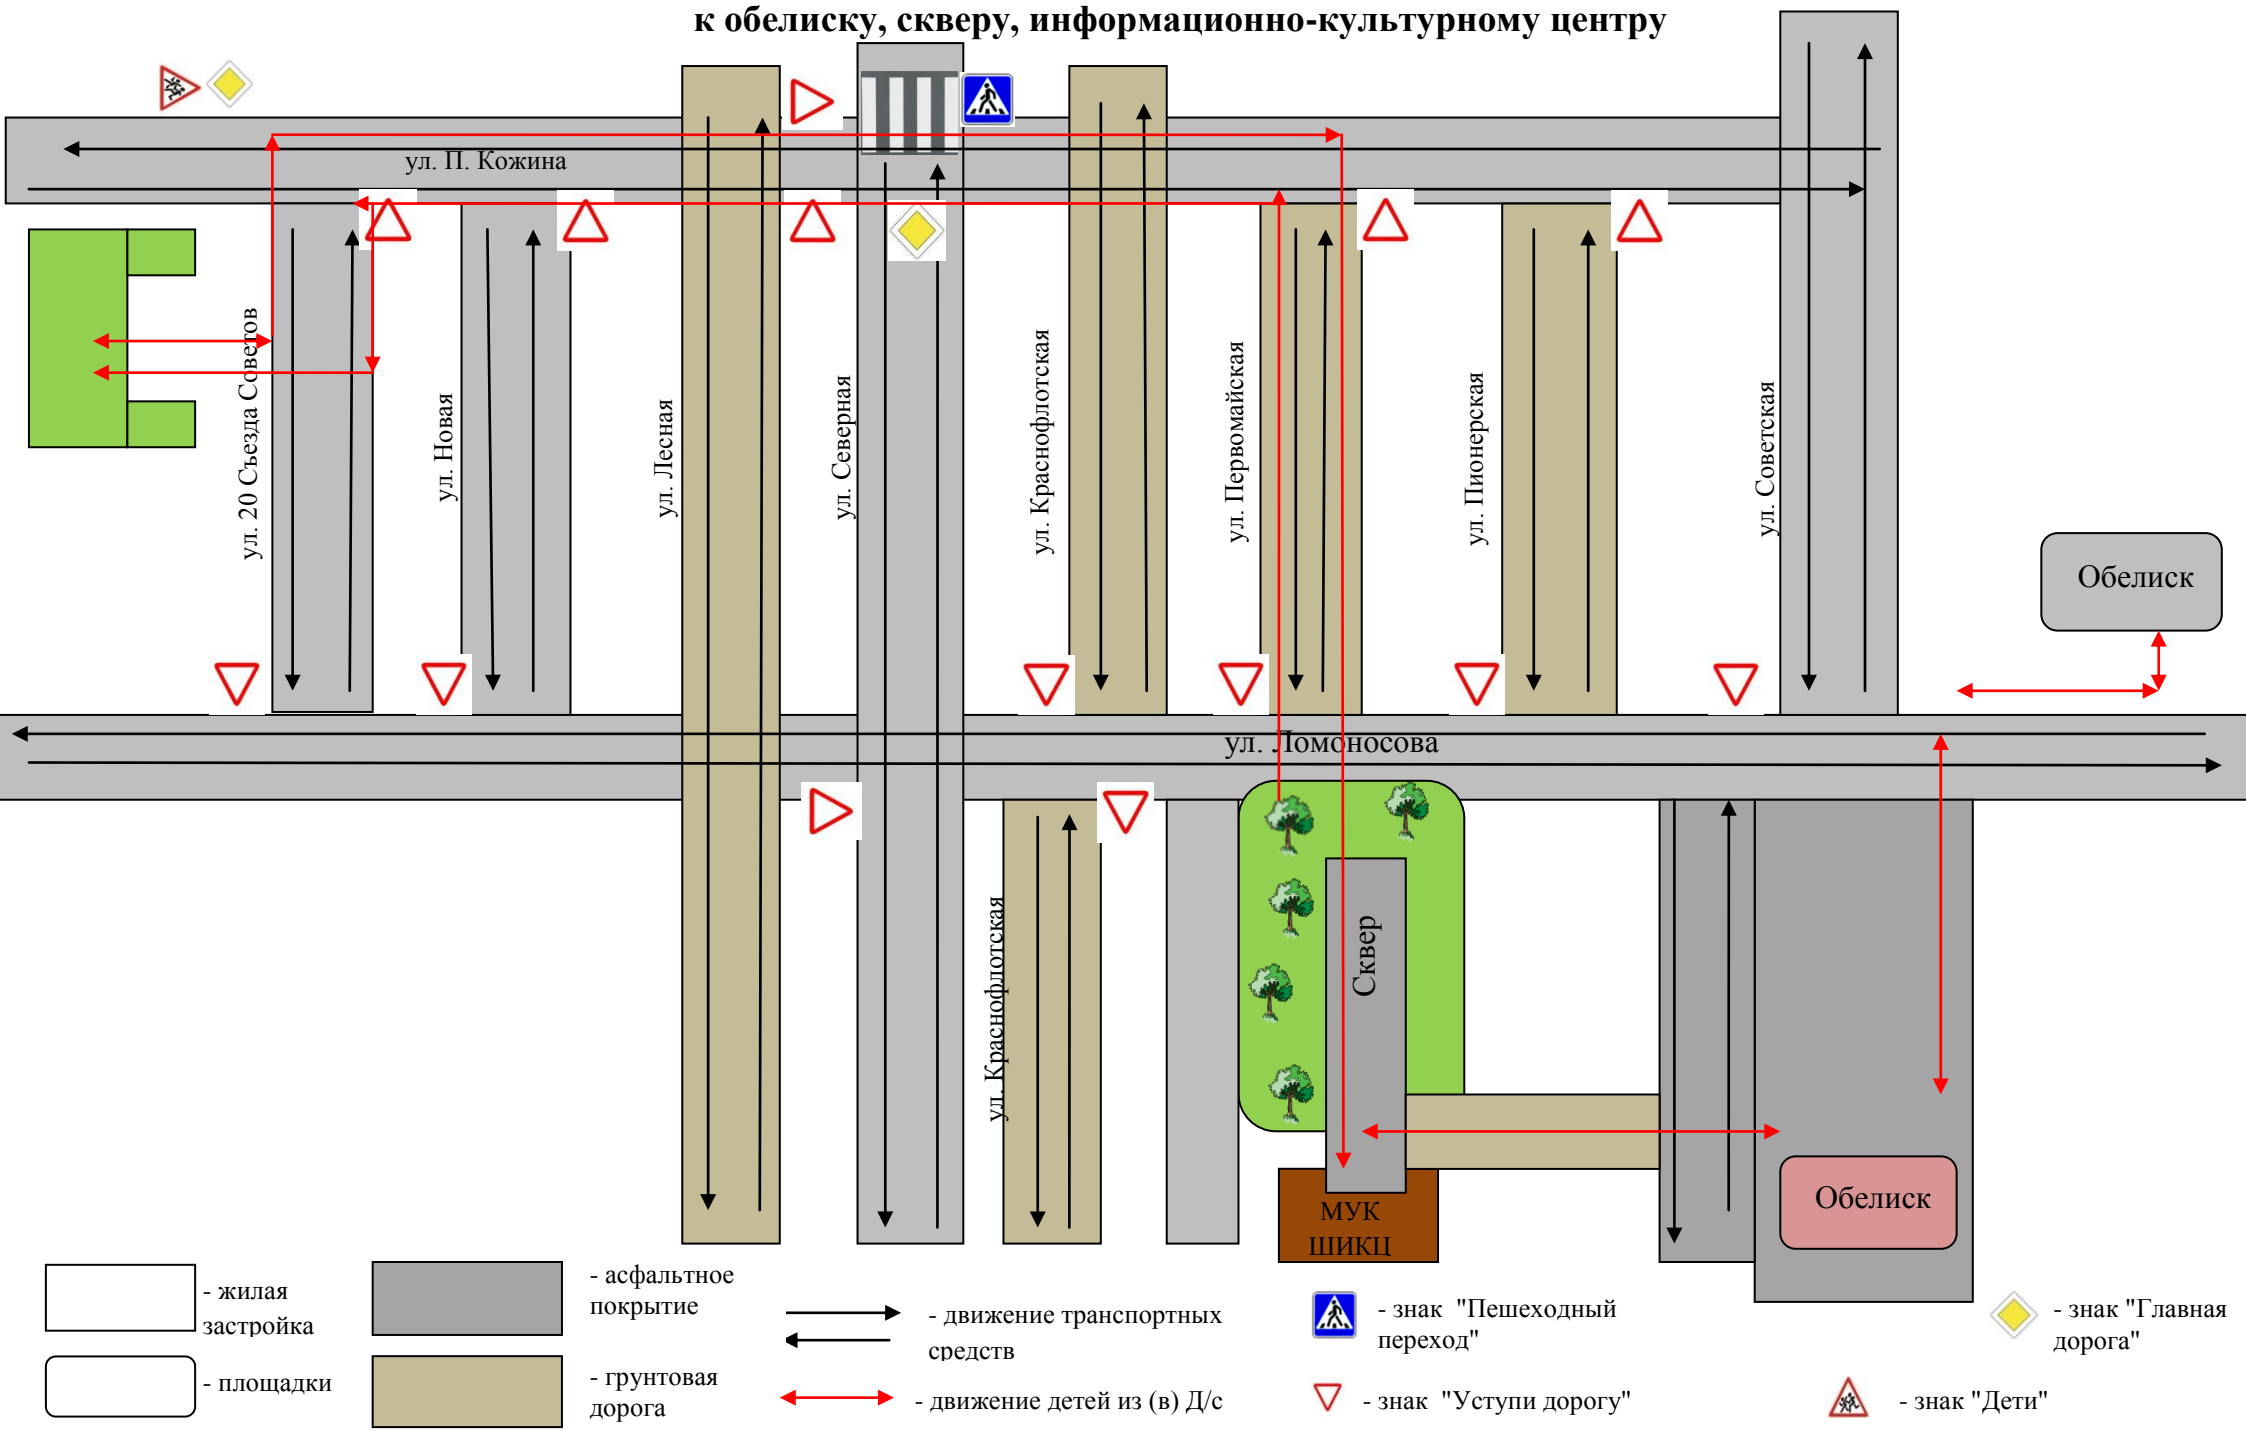

# Маршруты движения организованных групп детей от МДОУ «Детский сад № 1 «Кораблик» к обелиску, скверу, информационно-культурному центру

# Маршруты движения организованных групп детей от МДОУ «Детский сад № 1 «Кораблик» к стадиону, центру дополнительного образования и к МОУ «Шипицынская СОШ»