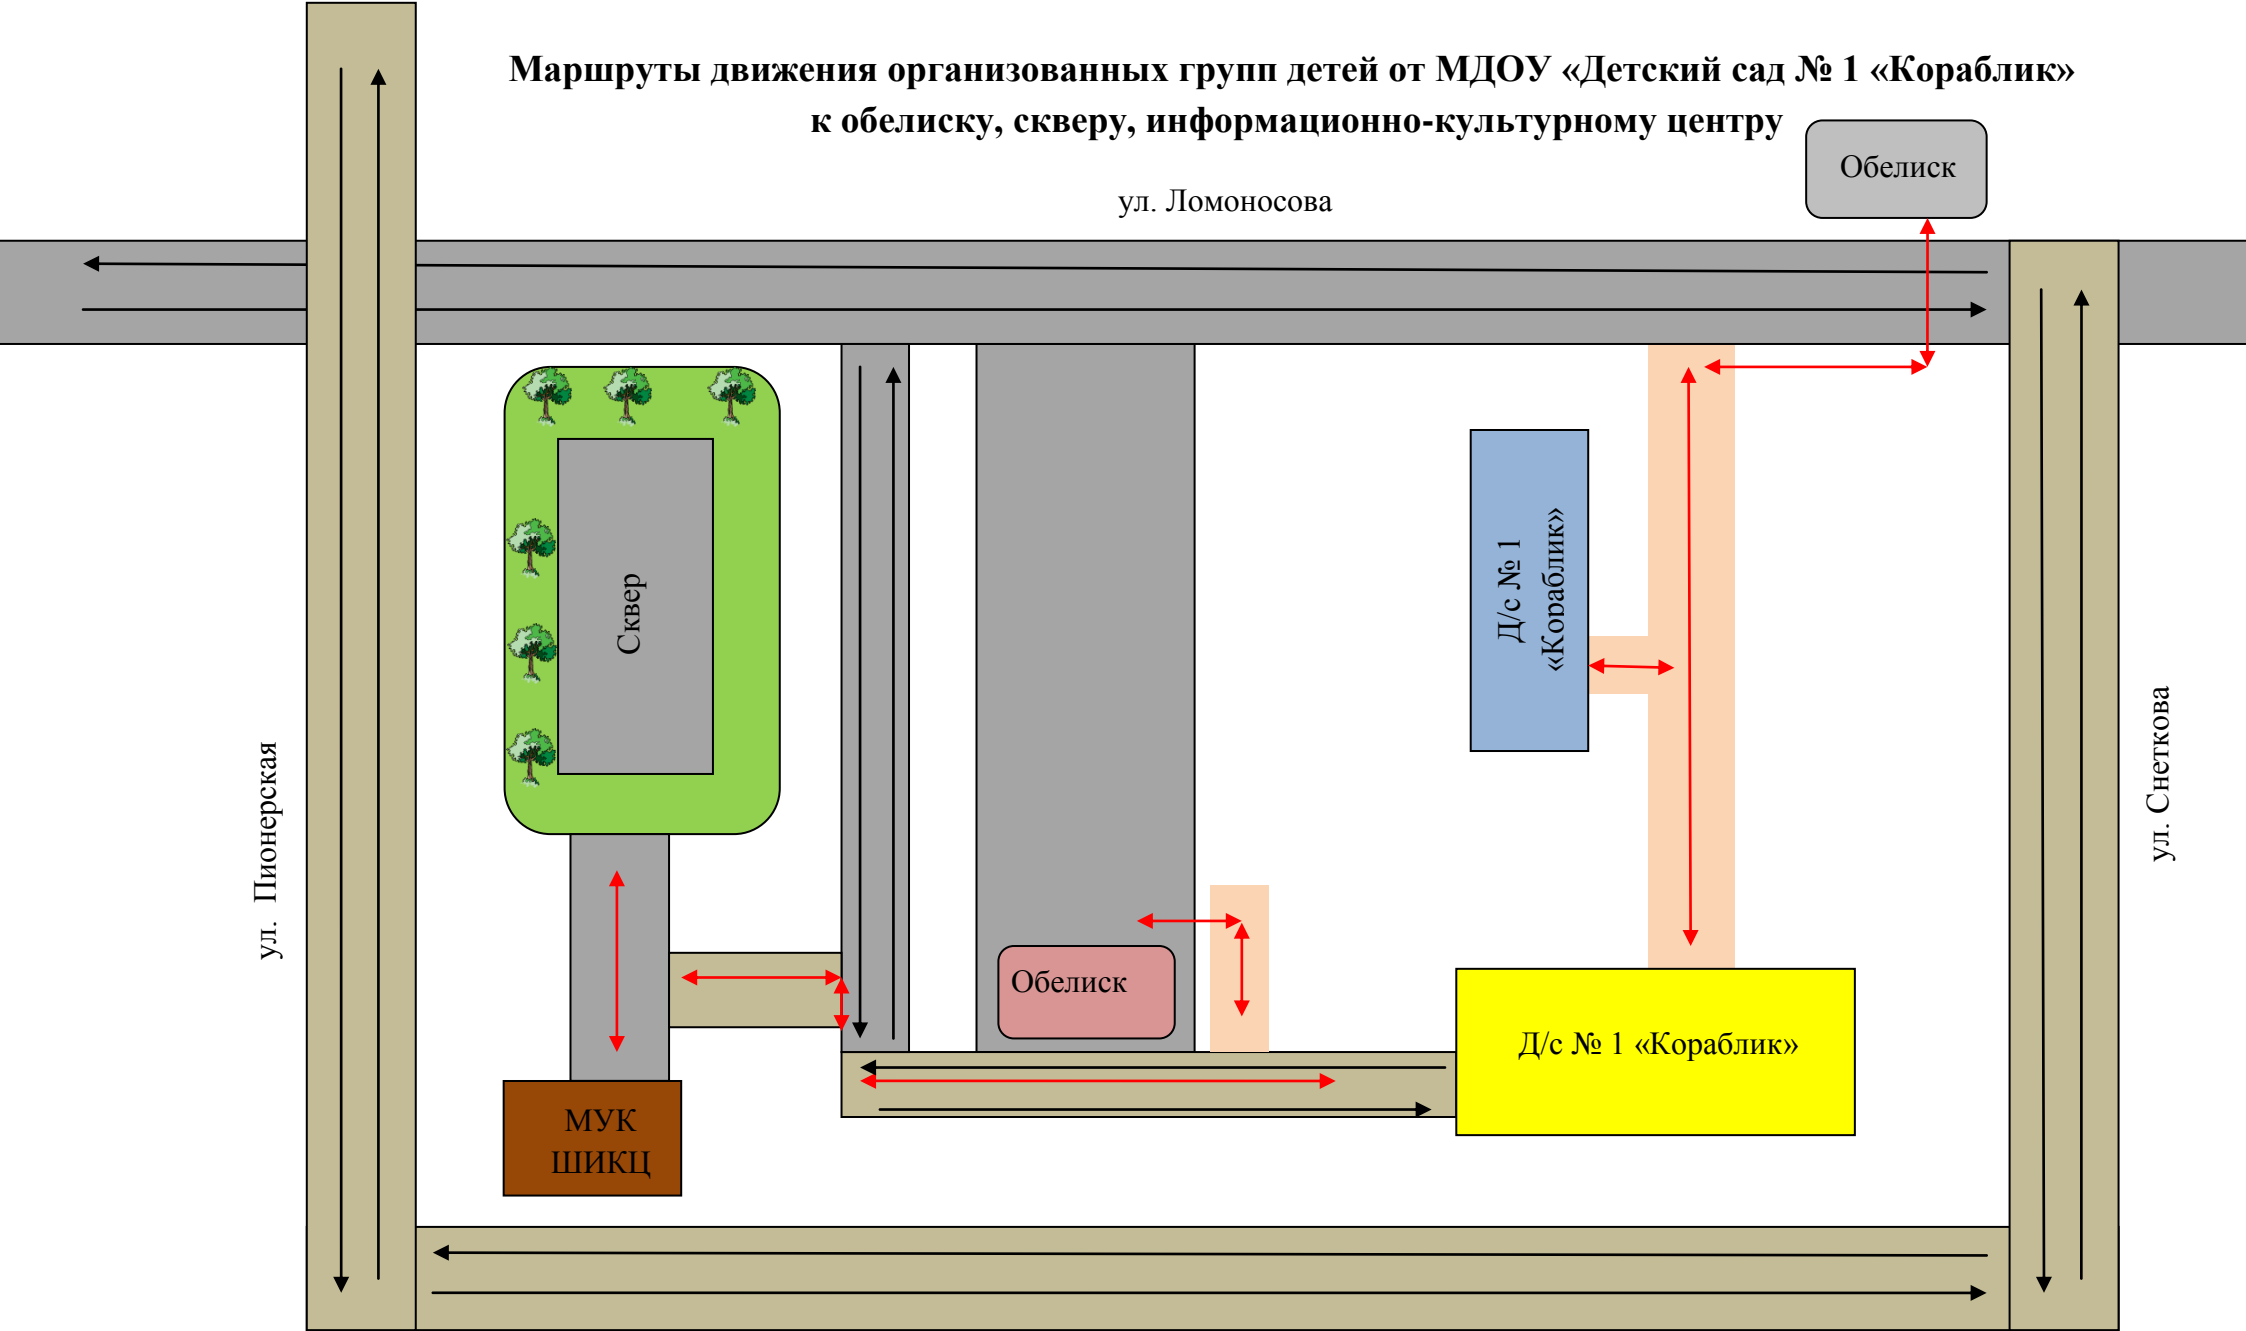

Маршруты движения организованных групп детей от МДОУ «Детский сад № 1 «Кораблик» к обелиску, скверу, информационно-культурному центру

- жилая застройка

- площадки

- асфальтное покрытие

- движение транспортных средств

ул. Мира

- грунтовая дорога

- движение детей из (в) Д/с

- деревянный тротуар

маршруты движения организованных групп детей от МДОУ «Детский сад № 1 «Кораблик» к стадиону, центру дополнительного образования и к МОУ «Шипицынская СОШ»