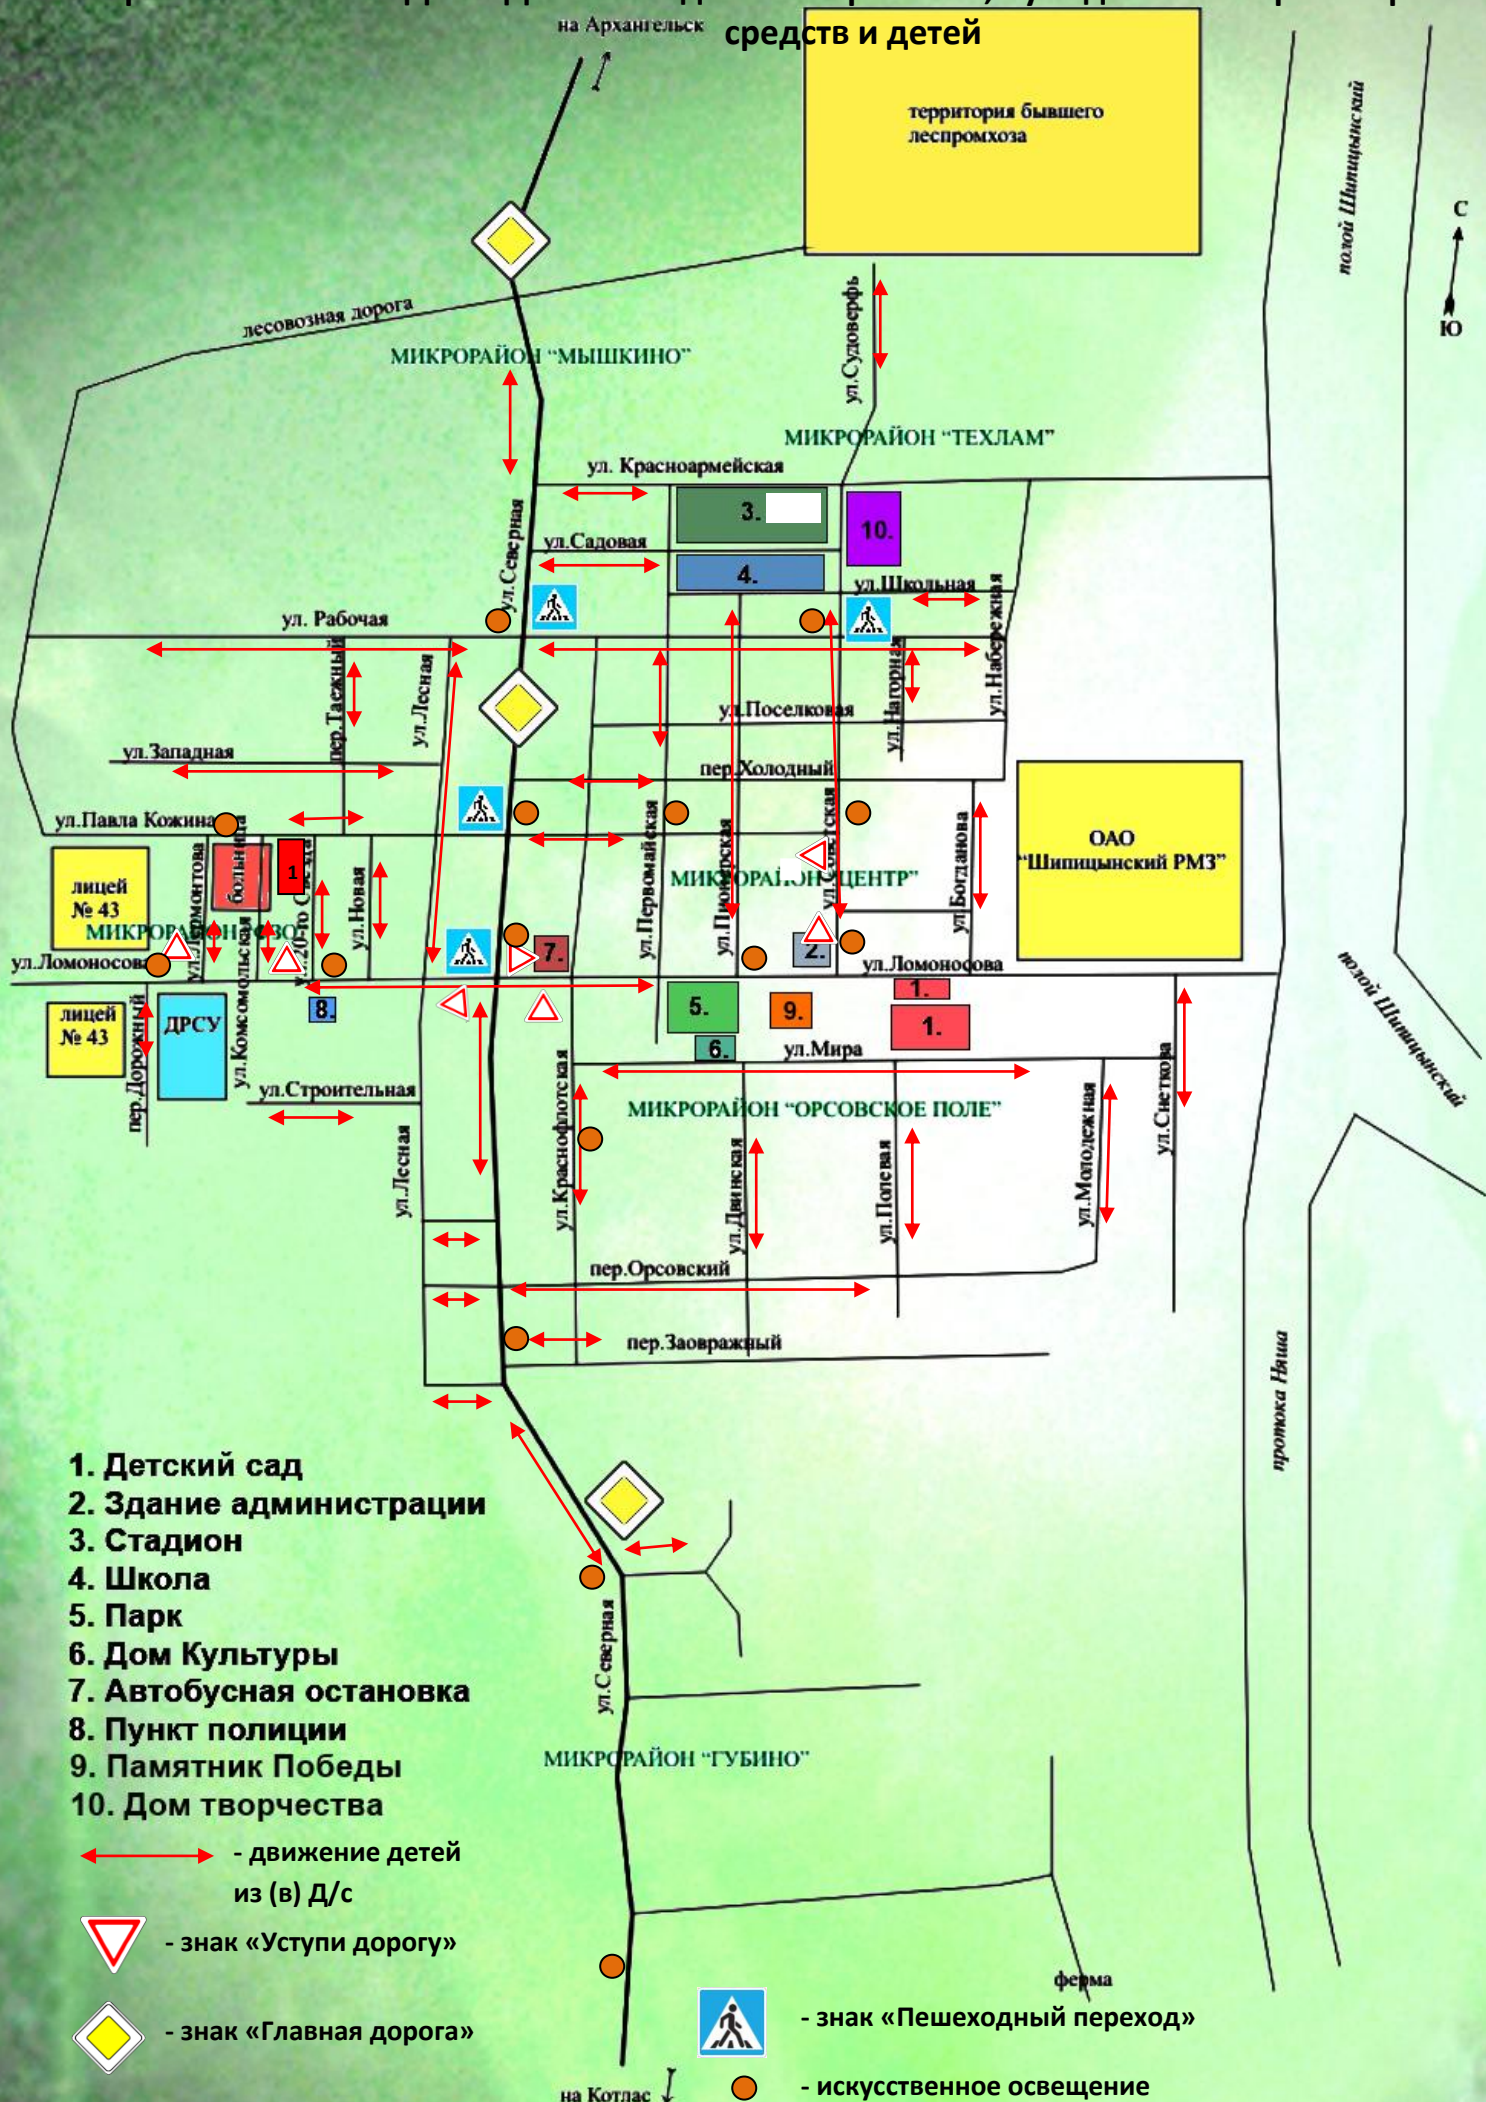

# Район расположения МДОУ «Детский сад № 1 «Кораблик», пути движения транспортных средств и детей

- 1. Детский сад
- 2. Здание администрации
- 3. Стадион
- 4. Школа
- 5. Парк
- 6. Дом Культуры
- 7. Автобусная остановка
- 8. Пункт полиции
- 9. Памятник Победы
- 10. Дом творчества

- движение детей из (в) Д/с
- знак «Уступи дорогу»
- знак «Главная дорога»
- знак «Пешеходный переход»
- искусственное освещение